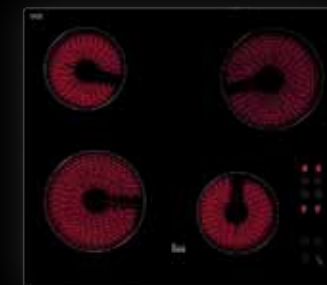

- Sklokeramický panel

19.990,- Kč

HE 715