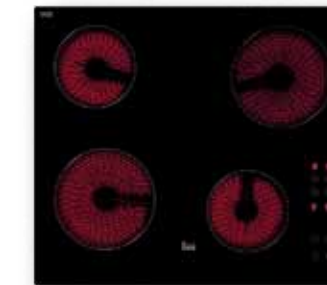

HE 715

- 6 programů
- 56 litrů
- teleskopický pojezd

+

DB1 60

- výkon 500 m³/h

+

TTL 604

- Sklokeramický panel